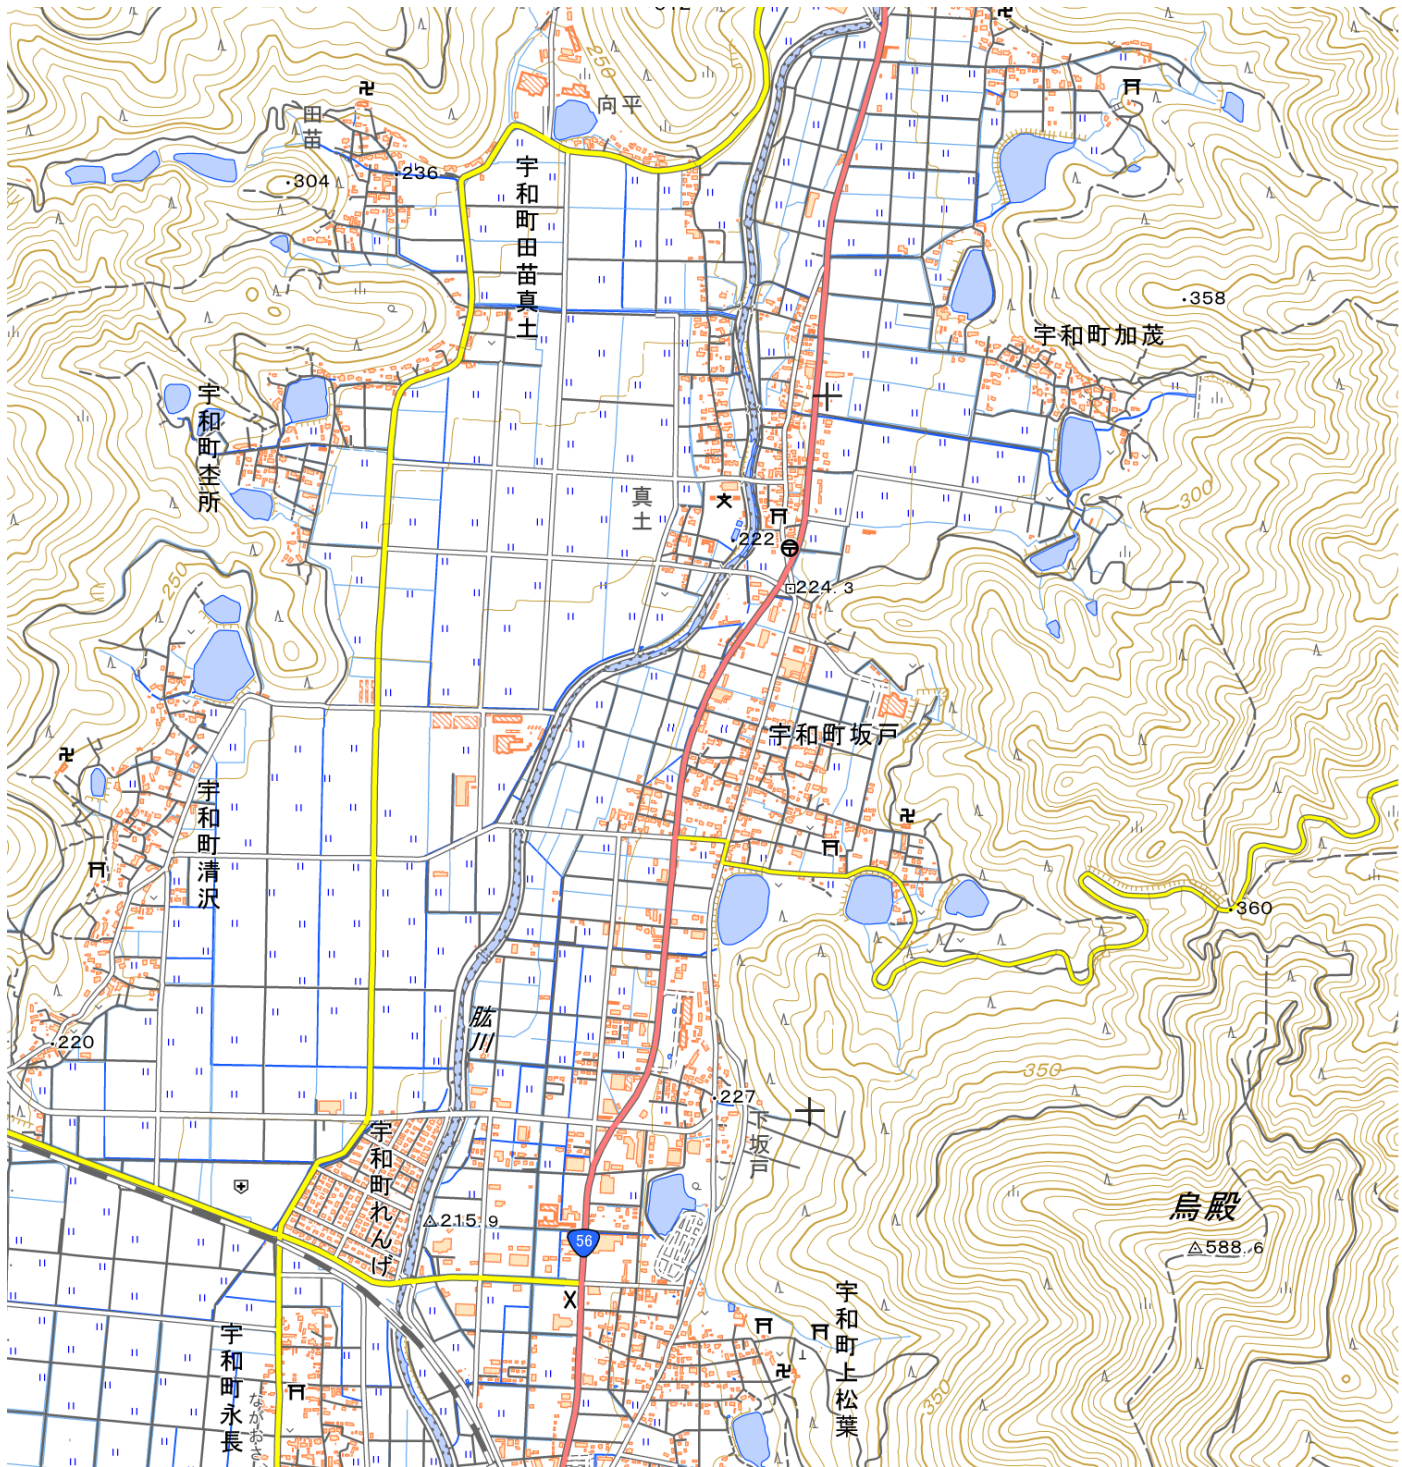

○ 下の地形図は宇和盆地北部のもので、集落はどのような場所に立地しているか考えてみよう。また、なぜそのような特徴が見られるのか考えたり、家族の人に聞いて調べてみよう。

出典：国土地理院ウェブサイト「地理院地図」(<https://maps.gsi.go.jp/>)

○ どのようなところに立地しているか。

○ なぜそのようなところに立地しているか。